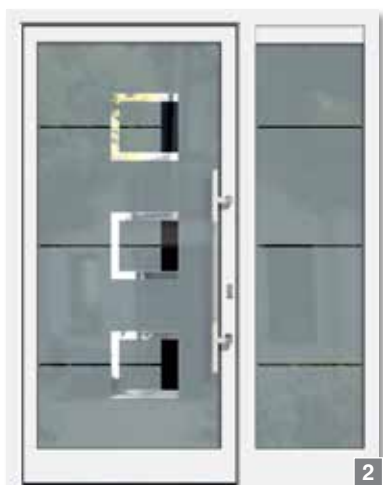

Follow Me

PG5 Follow Me 1
driedubbel glas met gedeeltelijke mattering aan de binnenzijde en gepolijste, roestvrij stalen elementen, greep Impression 1000 mm, koolstof / roestvrij staal gepolijst

PG5 Follow Me 2
driedubbel glas met gedeeltelijke mattering en gepolijste, roestvrij stalen elementen, zijdeel Mon Amour, driedubbel glas met gedeeltelijke mattering aan de binnenzijde, greep Pagano 1000 mm, roestvrij staal gepolijst en mat

helder glas met gedeeltelijke mattering aan de binnenzijde en gepolijst, roestvrij stalen element **D**