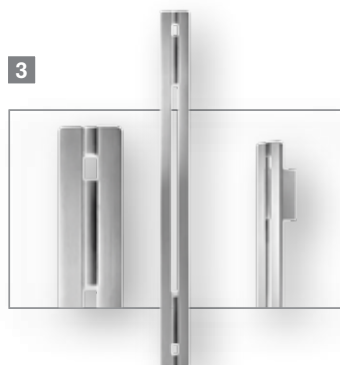

Annika 6

roestvrij staal mat
B 105 mm x H 330 mm

Ameland 7

roestvrij staal mat
Ø 70 mm
(greepmontage op voordeurpaneel)

Cupido 8

roestvrij staal mat
Ø 240 mm
(alleen monteerbaar bij vleugelafdekkende uitvoering)

ACCESSOIRES

Grepen - roestvrij staal

1 Gracia

roestvrij staal gepolijst en mat
Ø 30 mm, B 110 mm x H 600 mm

2 Irene

roestvrij staal mat
B 330 mm x H 60 mm
(greepmontage op voordeurpaneel
verticaal of horizontaal)