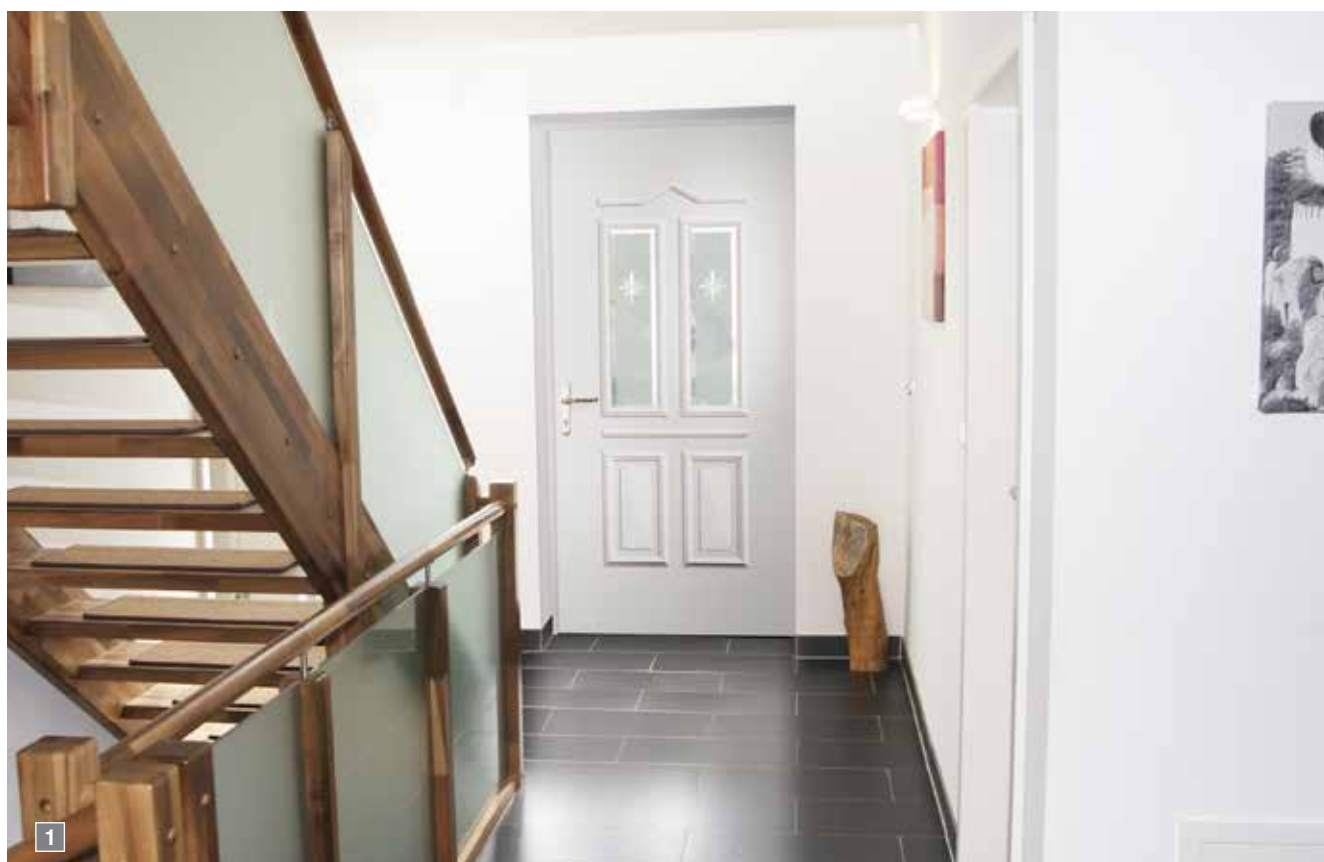

Isabell / Izar

1 Isabell I PG9 / Izar I PG9

aan weerszijden vleugeloverdekkend deurblad, designglas 'Mainau', gematteerd met helder ingeslepen facetten en sterren, sokkelprofiel, greep Maike, roestvrij staal mat

2 Isabell I PG8 / Izar I PG8

vleugeloverdekkend deurblad, in houtdecor, glas 'Berlin', helder glas met gedeeltelijke mattering, zijdeel Isabell/Izar, glas 'Berlin', helder glas met gedeeltelijke mattering, greep Stella, roestvrij staal gepolijst en mat

D Designglas 'Mainau'