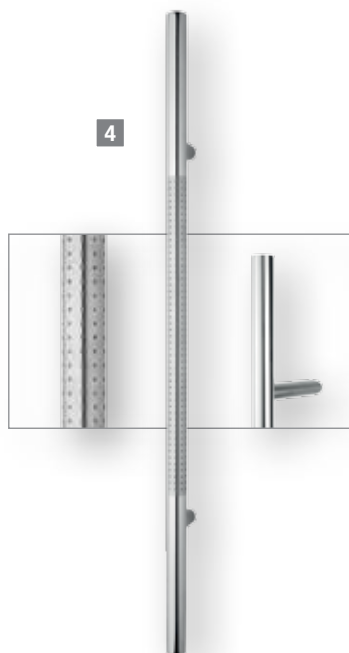

Eternal 10

roestvrij staal mat
B 98 mm x H 535 mm