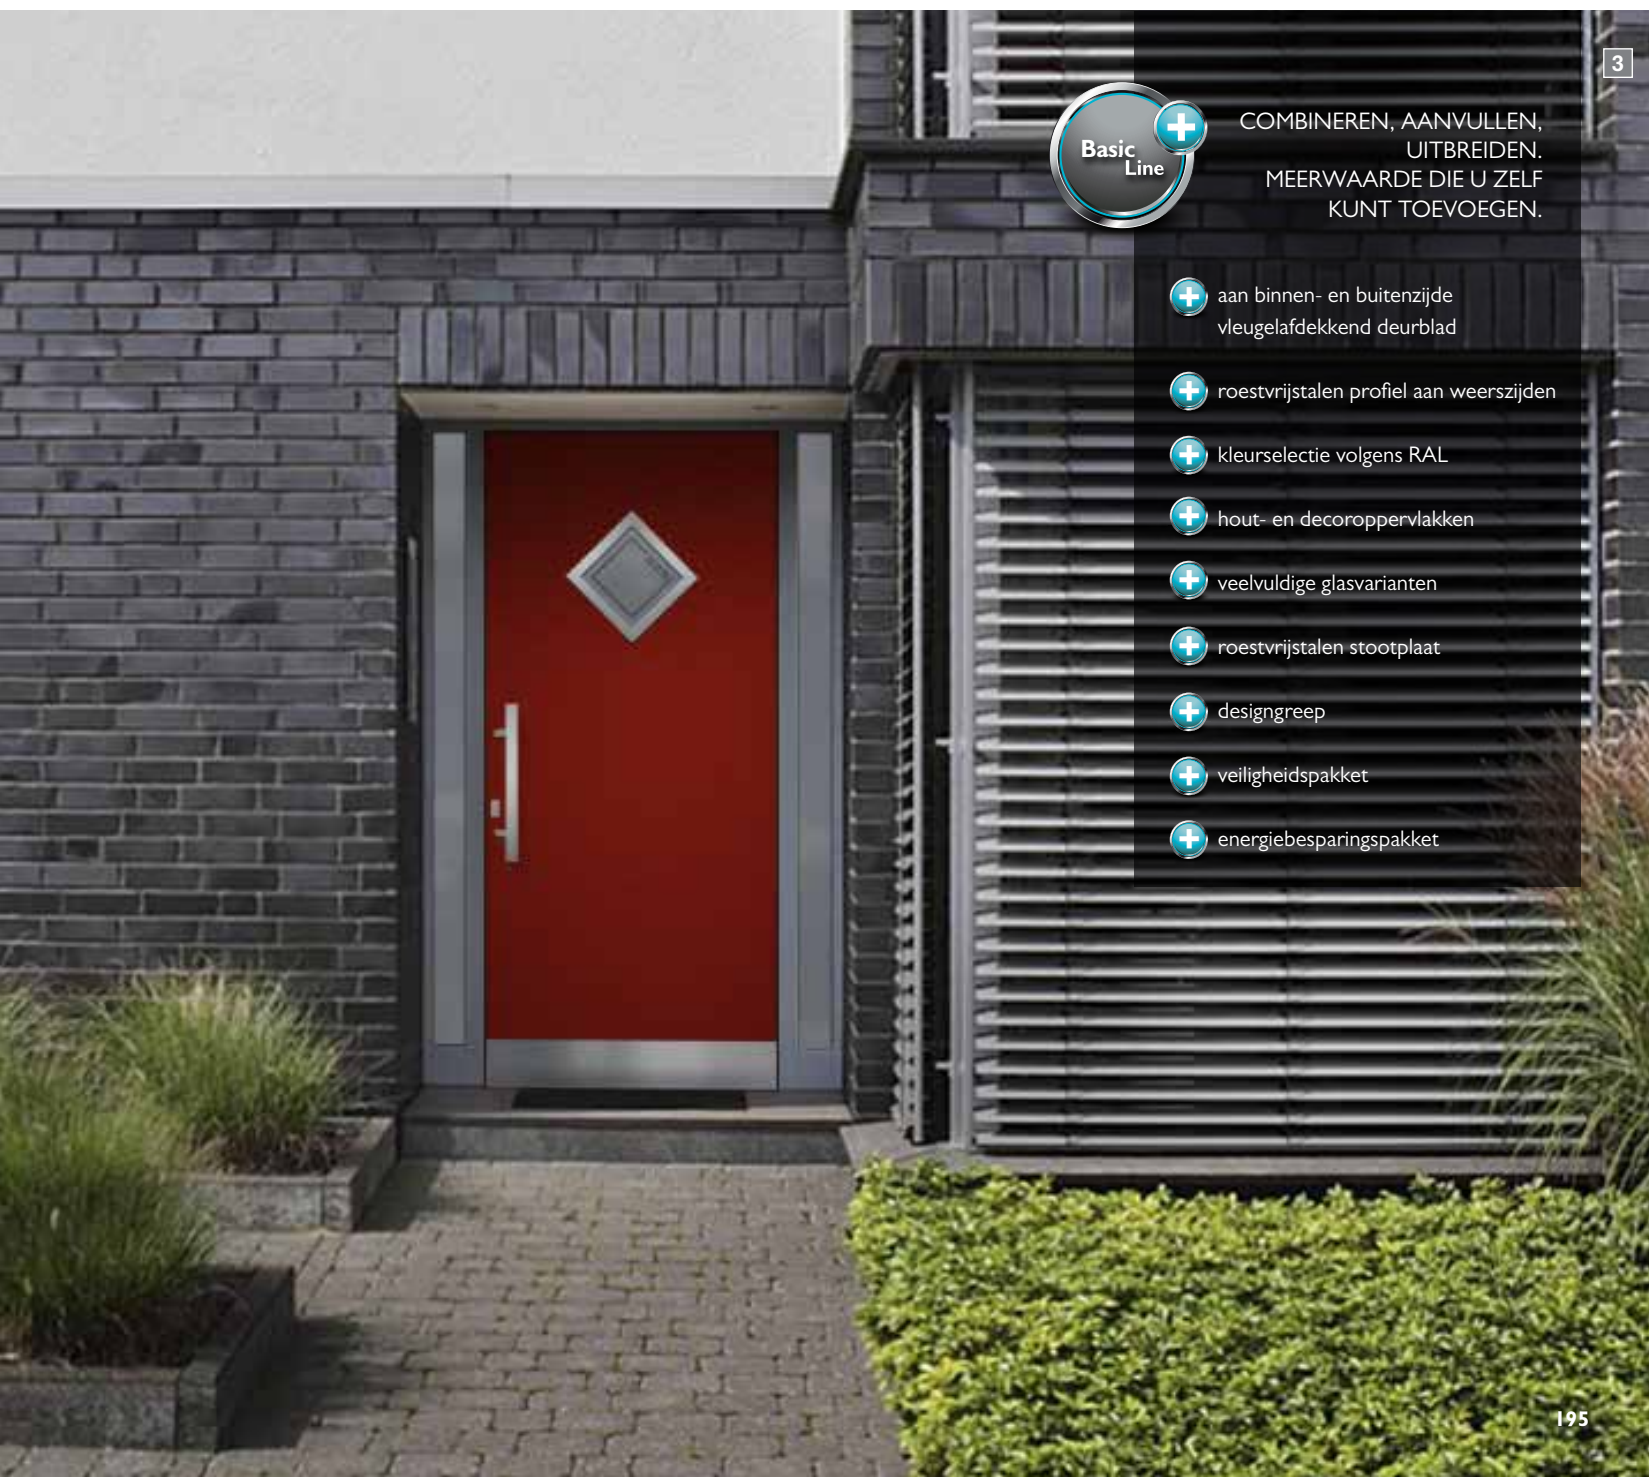

3
COMBINEREN, AANVULLEN,
UITBREIDEN.
MEERWAARDE DIE U ZELF
KUNT TOEVOEGEN.

- aan binnen- en buitenzijde
  vleugelafdekkend deurblad
- roestvrijstalen profiel aan weerszijden
- kleurselectie volgens RAL
- hout- en decoroppervlakken
- veelvuldige glasvarianten
- roestvrijstalen stootplaat
- designgreep
- veiligheidspakket
- energiebesparingspakket