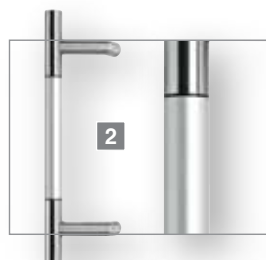

ACCESSOIRES

Grepen - roestvrij staal