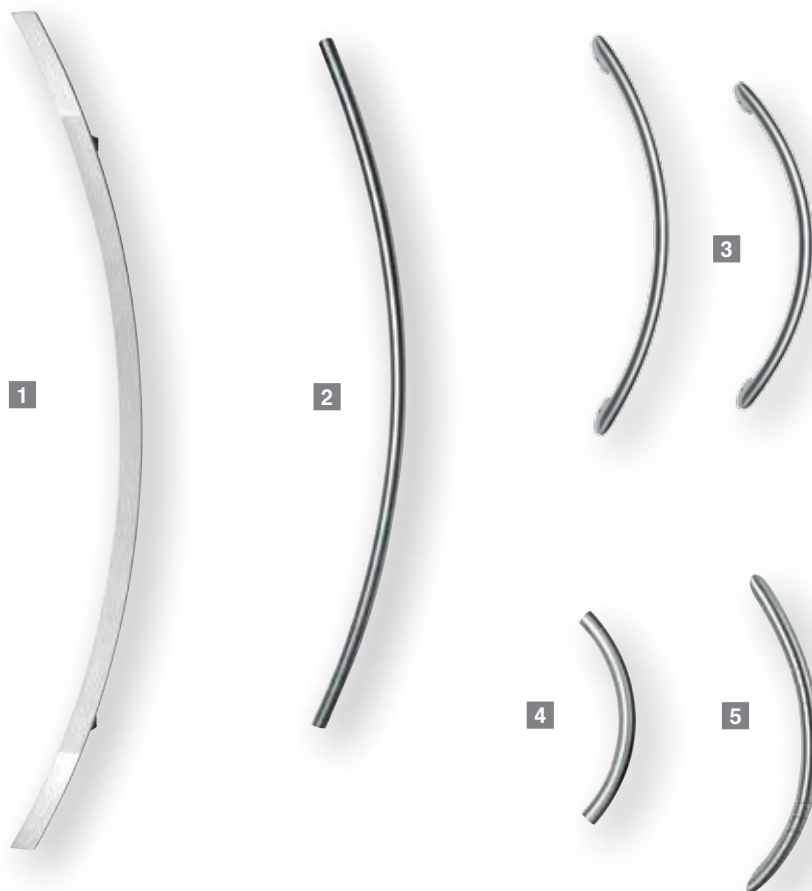

Transparante schoonheid. Ornamentglas.

Om u een indruk te geven van de meer of minder duidelijke doorkijkmogelijkheden van onze ornamentglazen hebben we ter vergelijking een selectie van deze glazen voor dezelfde gang gefotografeerd. Door technische beperkingen is een absoluut natuurgetrouwe afbeelding hier natuurlijk niet mogelijk. Uw vakhandel beschikt derhalve over veel glasvoorbeelden om te bekijken. Wij geven u graag advies.

Bij alle voordeurpanelen met ornamentglas wijst de gestructureerde zijde van het glas naar de glastussenruimte. Dat maakt het onderhoud van de beglazing dan ook heel eenvoudig.

ACCESSOIRES

Grepen - roestvrij staal

HOOGWAARDIGE ROESTVRIJSTALEN GREPEN

Gepolijste details op matte oppervlakken

Abacus 1

roestvrij staal, gepolijst en mat
B 240 mm x H 1450 mm
(greepmontage op voordeurpaneel)

Sarah 2

roestvrij staal mat
Ø 30 mm, B 145 mm x H 1200 mm