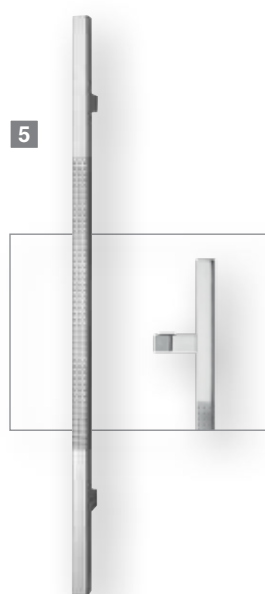

Eternal 10

roestvrij staal mat
B 98 mm x H 535 mm