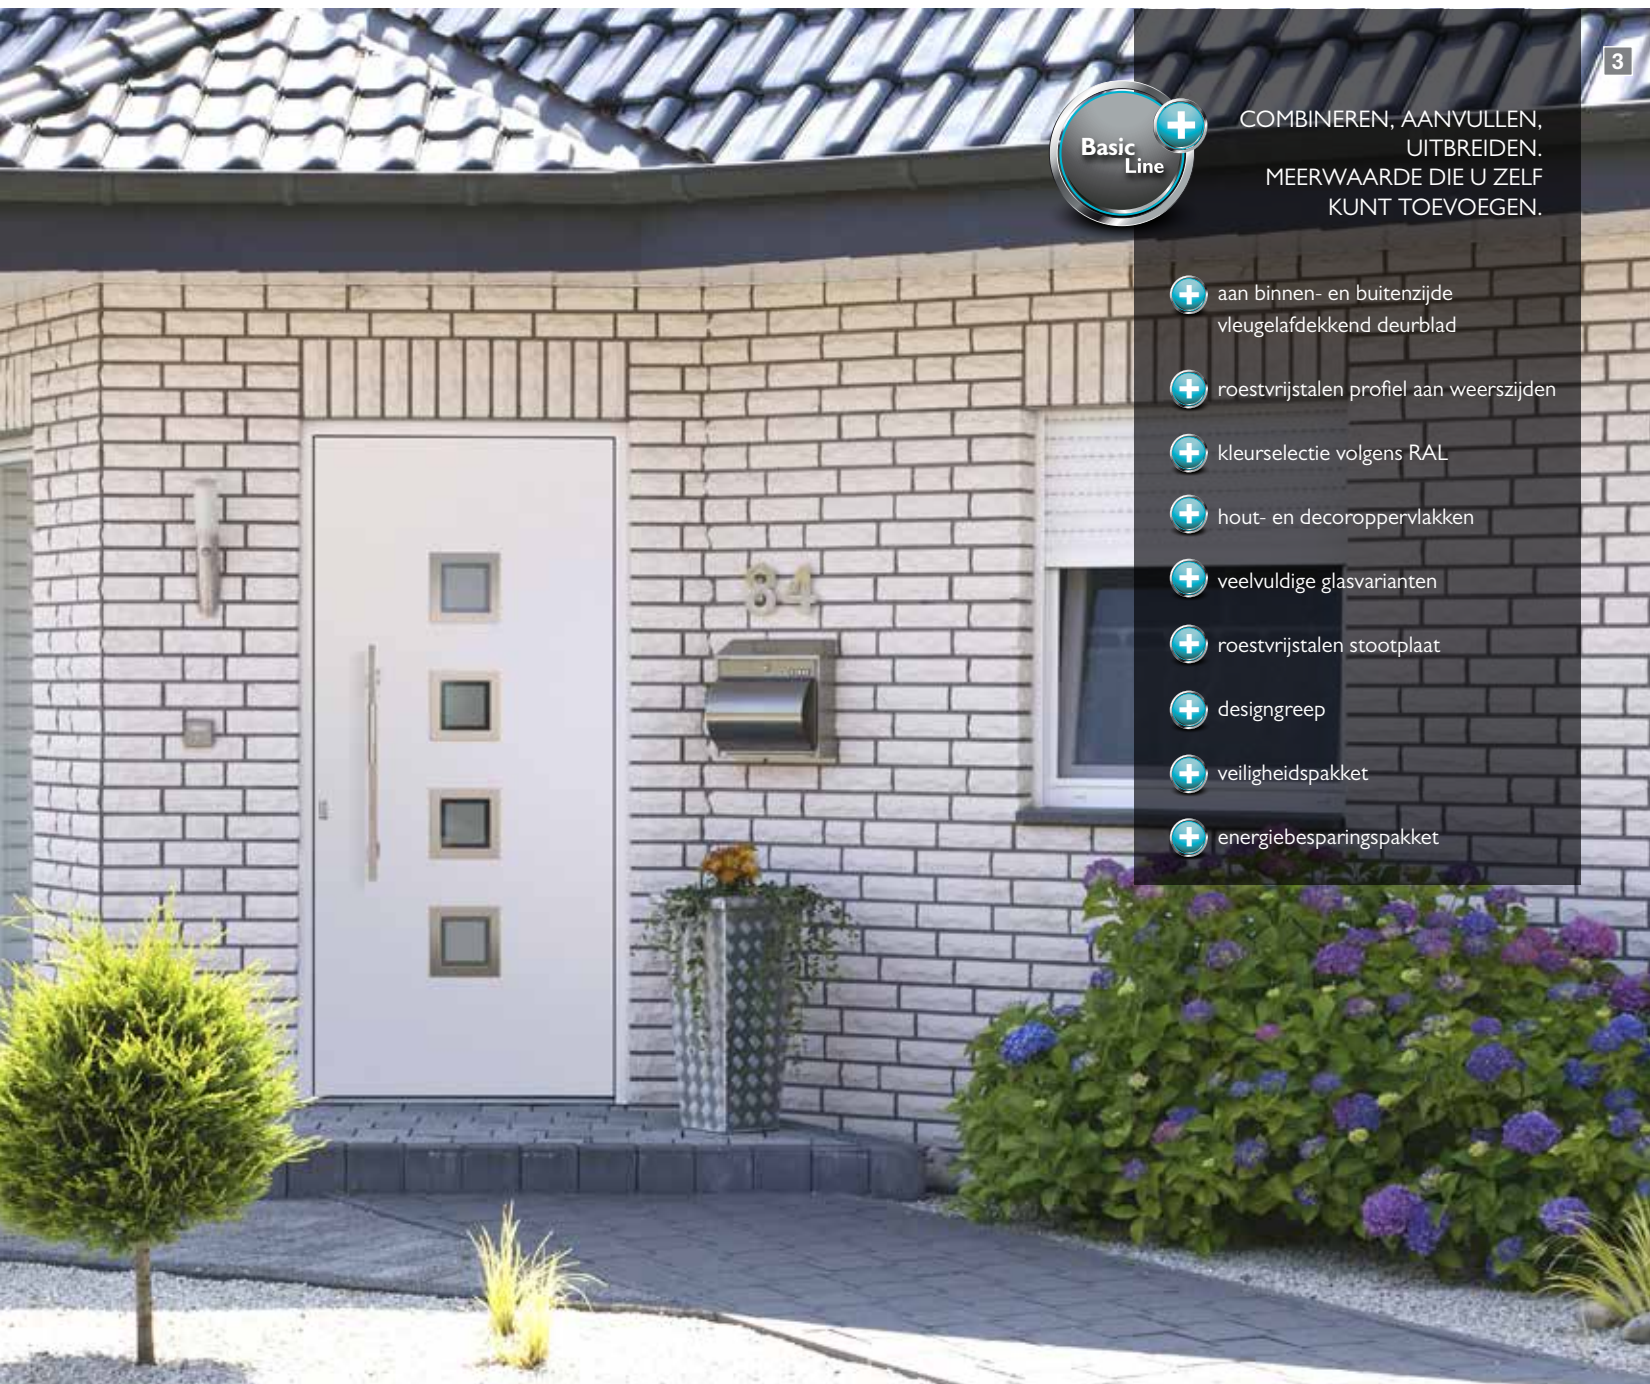

Basic
Line

COMBINEREN, AANVULLEN,
UITBREIDEN.
MEERWAARDE DIE U ZELF
KUNT TOEVOEGEN.

- + aan binnen- en buitenzijde
  vleugelafdekkend deurblad
- + roestvrijstalen profiel aan weerszijden
- + kleurselectie volgens RAL
- + hout- en decoroppervlakken
- + veelvuldige glasvarianten
- + roestvrijstalen stootplaat
- + designgreep
- + veiligheidspakket
- + energiebesparingspakket