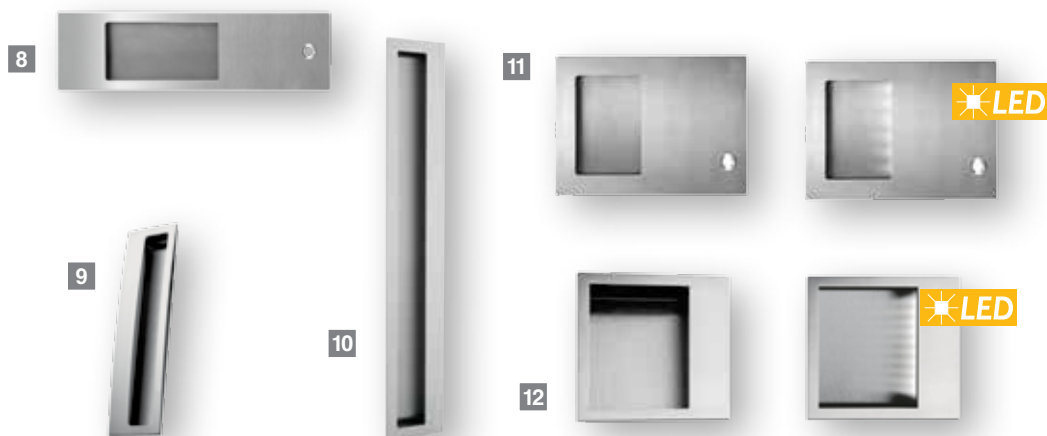

DAAR GAAT U EEN LICHT OP..

ingelaten roestvrijstalen grepen met en zonder
ledverlichting