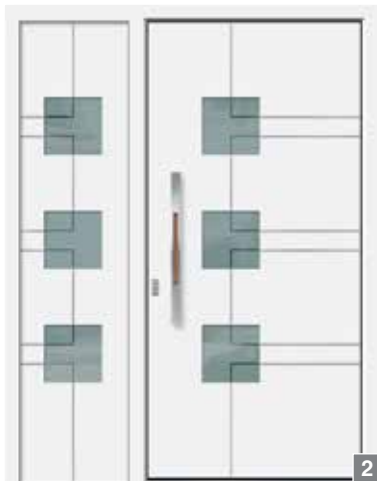

2

Gawor

PG9 Gawor 2 1

aan weerszijden vleugelafdekkend deurblad, matte lisenen van roestvrij staal aan de buitenzijde, siergroeven aan de binnenzijde designglas 'Schönau', helder glas met gedeeltelijke mattering in twee verschillende matteringsgradaties, greep Jenny 800 mm, roestvrij staal mat

PG8 Gawor 2 2

vleugelafdekkend deurblad, matte lisenen van roestvrij staal aan de buitenzijde, siergroeven aan de binnenzijde, glas 'Glasgow', helder glas met gedeeltelijke mattering, zijdeel Gawor, glas 'Glasgow', helder glas met gedeeltelijke mattering, greep Memo, thermisch behandeld beuken / roestvrij staal mat