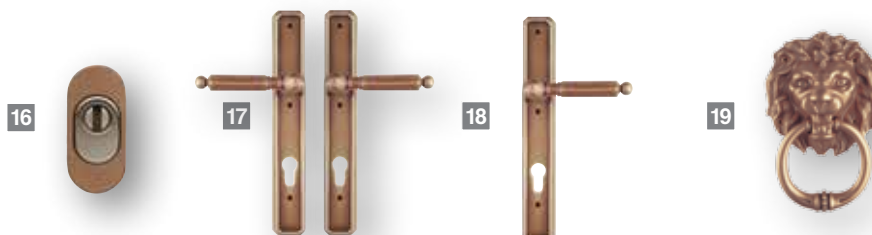

Brievenbus Aida 3

roestvrij staal mat met apart krantenvak
B 395 mm x H 330 mm x D 150 mm

Brievenbus Lindon 4

roestvrij staal mat / acrylglas
met apart krantenvak
B 400 mm x H 375 mm x D 130 mm

Brievenbus Roxy 5

roestvrij staal mat
B 320 mm x H 470 mm x D 130 mm

Lena 6

gebruineerd messing, beperkt weerbestendig
B 80 mm x H 295 mm

Ulla 7

gebruineerd messing, beperkt weerbestendig
B 65 mm x H 295 mm

Veiligheidsrozet voor profielcilinder 8

gebruineerd messing, beperkt weerbestendig
B 30 mm x H 70 mm, dikte 10 mm
artikelnr. 1014

Binnenkruk 9

gebruineerd messing, beperkt weerbestendig
B 45/135 mm x H 240 mm, dikte 10 mm
artikelnr. 1011

Brievenbusklep Monika 10

gebruineerd messing, beperkt weerbestendig
B 310 mm x H 75 mm

Deurklopper leeuwenkop 11

gebruineerd messing, beperkt weerbestendig
B 105 mm x H 170 mm

Alegro, gegoten brons 12

B 100 mm x H 330 mm

Laura, gegoten brons 13

B 80 mm x H 330 mm

Marlene, gegoten brons / roestvrij staal 14

B 75 mm x H 280 mm

Veiligheidsrozet voor profielcilinder, gegoten brons 15

B 32 x H 67, dikte 10 mm
artikelnr. 1064

Veiligheidsrozet voor profielcilinder, gegoten brons 16

met kernbescherming
instelbaar van 8 - 14 mm
B 37 mm x H 78 mm, dikte 16 mm
artikelnr. 1754

Drukkerbeslag, gegoten brons 17

(1056 + 1057)
B 40/120 mm x H 265 mm, dikte 12 mm
artikelnr. 1055

Binnenkruk Diagonale, gegoten brons 18

B 40/120 mm x H 265 mm, dikte 12 mm
Artikelnr. 1057

Leeuwenkop, gegoten brons 19

B 105 mm x H 170 mm
Artikelnr. 1250