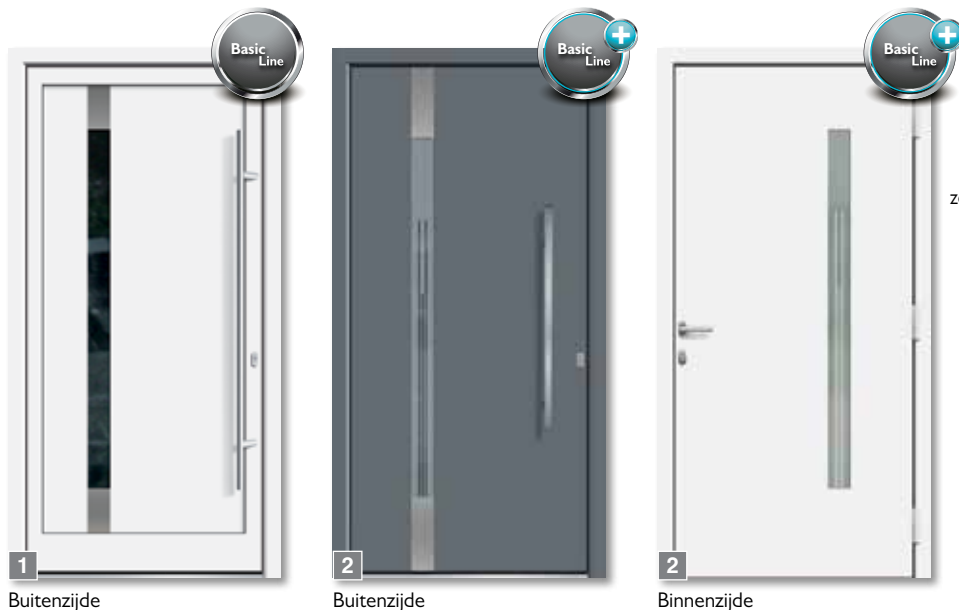

1
Buitenzijde

2
Buitenzijde

2
Binnenzijde

Neptun 2

in de deurleugel geplaatst deurblad, **1**
elementen van roestvrij staal aan de buitenzijde,
zonder elementen aan de binnenzijde, helder glas, PG2,
greep Merkur, roestvrij staal mat