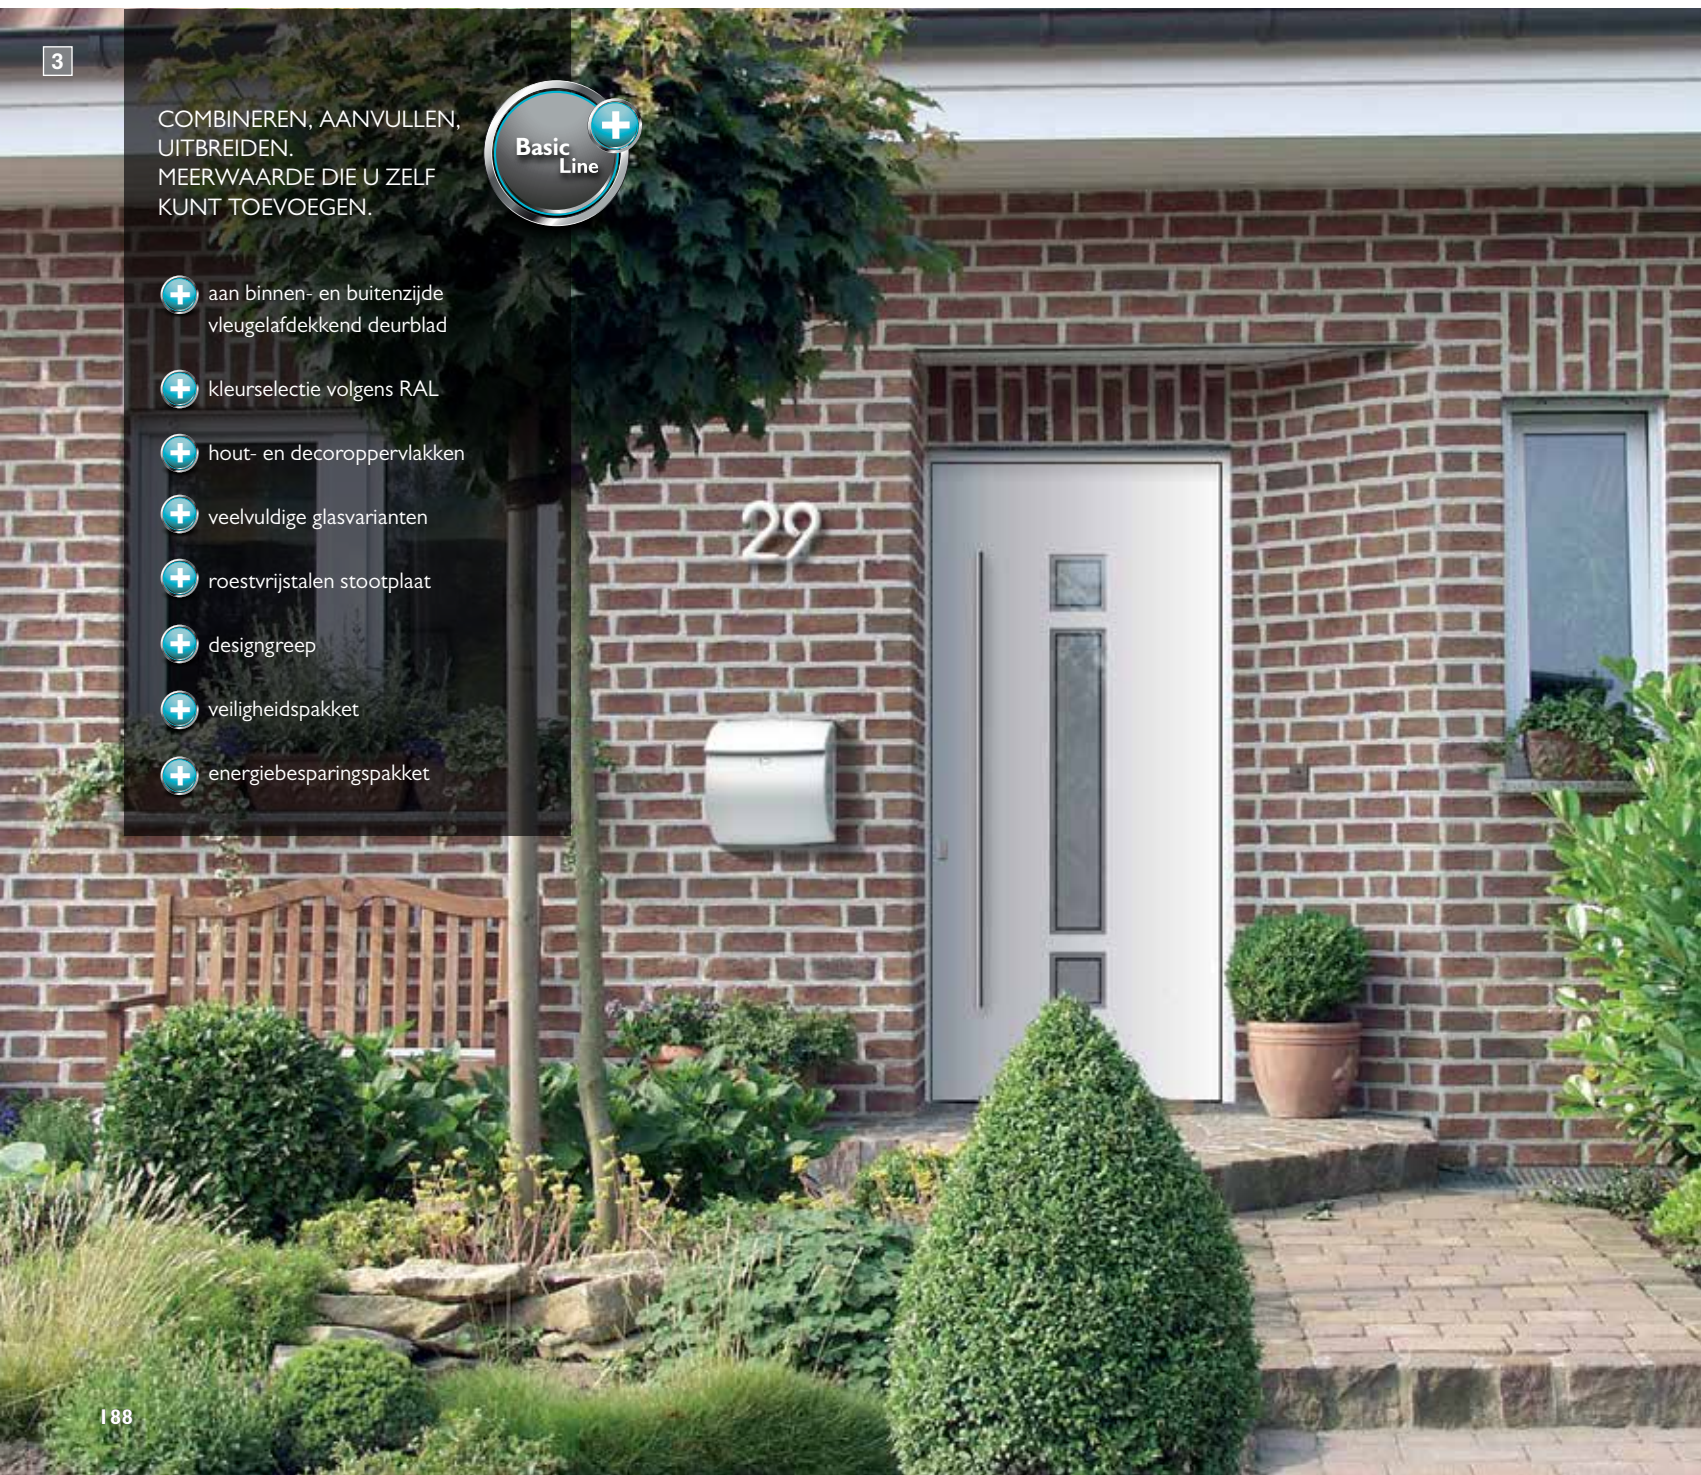

1

Buitenzijde

2

Buitenzijde

2

Binnenzijde

Venus 6E

in de deurleugel geplaatst deurblad, **1**
roestvrijstalen profiel aan de buitenzijde,
zonder profiel aan de binnenzijde,
helder glas, PG2,
greep Merle, roestvrij staal gepolijst en mat