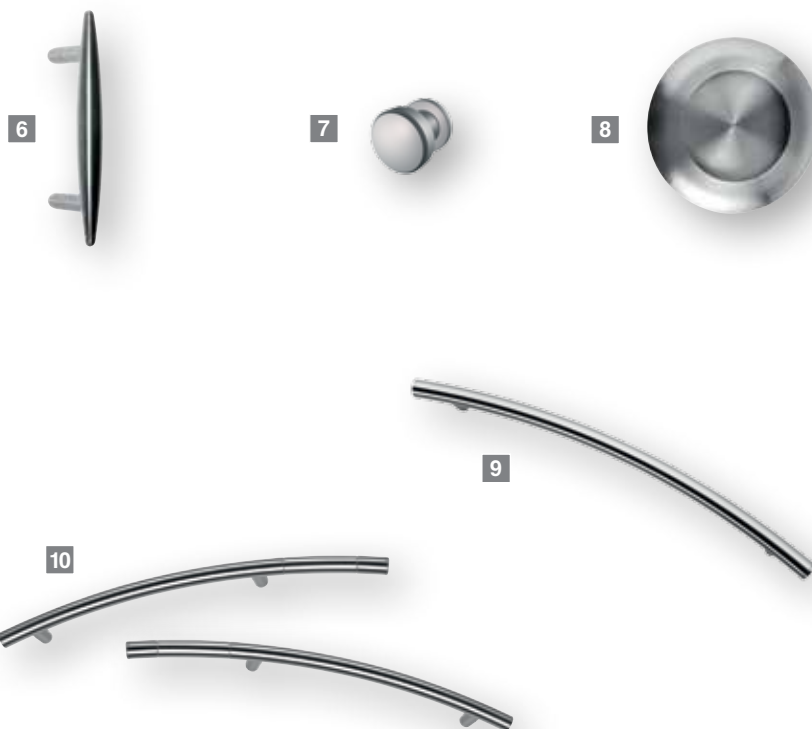

Fairy 10

roestvrij staal gepolijst en mat
Ø 30 mm, B 620 mm x H 70 mm
(greepmontage op voordeurpaneel
verticaal of horizontaal)