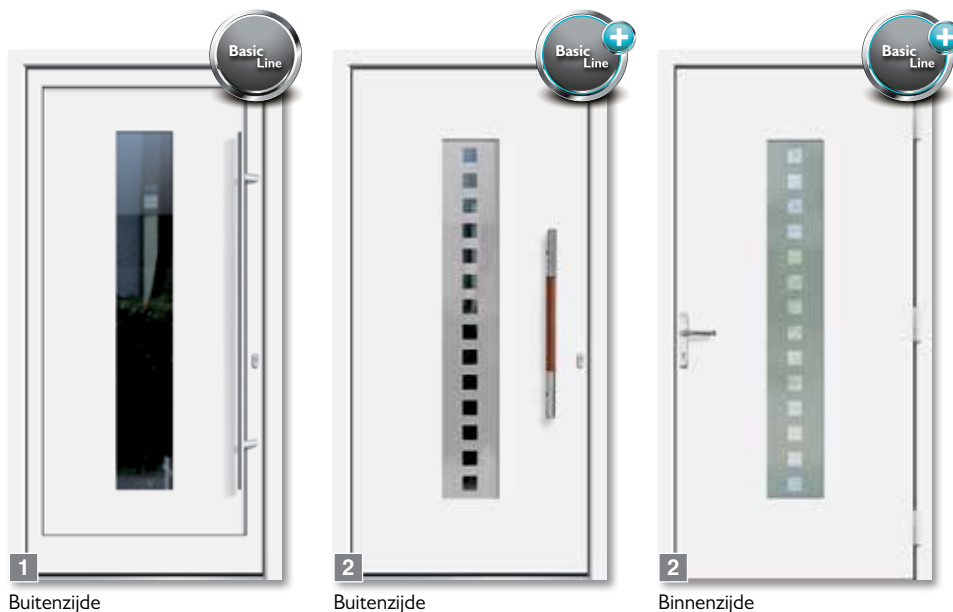

Faunus 2

1. 1 in de deurvleugel geplaatst deurblad
   helder glas, PG1, greep Merkur, roestvrij staal mat
2. 2 aan weerszijden vleugelafdekkend deurblad,
   glas 'Oslo', helder glas met gedeeltelijke mattering,
   PG2, greep Oxana, jatobahout / roestvrij staal mat,
   binnenkruk, roestvrij staal mat
3. 3 vleugelafdekkend deurblad
   in houtdecor, glas 'Rimini', helder glas met
   gedeeltelijke mattering, PG2, greep Irene,
   roestvrij staal mat

1 Buitenzijde

2 Buitenzijde

2 Binnenzijde

3

COMBINEREN, AANVULLEN,
UITBREIDEN.
MEERWAARDE DIE U ZELF
KUNT TOEVOEGEN.

- + aan binnen- en buitenzijde
  vleugelafdekkend deurblad
- + kleurselectie volgens RAL
- + hout- en decoroppervlakken
- + veelvuldige glasvarianten
- + roestvrijstalen stootplaat
- + designgreep
- + veiligheidspakket
- + energiebesparingspakket