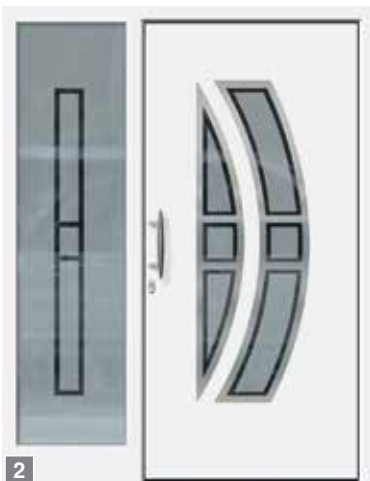

Het Perfect-Line-pakket omvat:

- aan buitenzijde vleugelafdekkend deurblad ✓
- kleurselectie volgens RAL ✓
- vlotte roestvrij stalen profielen aan weerszijden ✓
- veelzijdige glasvarianten ✓
- driedubbel glas 0,9 Ug-waarde ✓

Optioneel verkrijgbaar:

- aan weerszijden vleugelafdekkend deurblad
- hout- en decoroppervlakken
- individuele veiligheidsuitrustingen
- designgreep