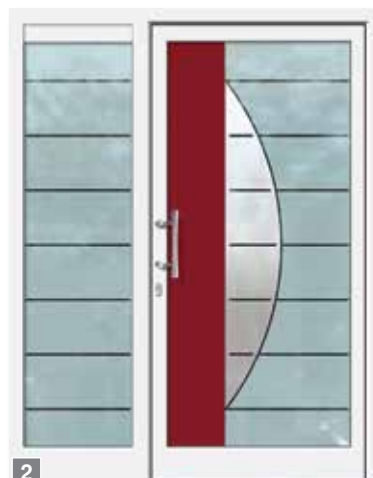

2 Sunset Boulevard PG5

driedubbel glas met gedeeltelijke mattering aan de binnenzijde, rood element en mat, roestvrij stalen element, zijdeel Glorious, driedubbel glas met gedeeltelijke mattering aan de binnenzijde, greep Noelle, roestvrij staal mat

D gedeeltelijke mattering aan de binnenzijde, houtdecor- en mat, roestvrij stalen element

De volgende gekleurde elementen zijn verkrijgbaar: