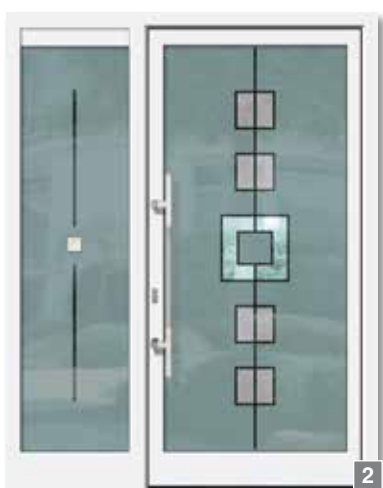

Supreme

PG5 Supreme 1

driedubbel glas met gedeeltelijke mattering aan de binnenzijde, gepolijste en matte, roestvrij stalen elementen, zijdeel Dream, driedubbel glas, volledig gematteerd aan de binnenzijde, greep Impression 1000 mm, koolstof / roestvrij staal gepolijst

PG5 Supreme 2

driedubbel glas met gedeeltelijke mattering aan de binnenzijde, gepolijste en matte, roestvrij stalen elementen, zijdeel Summertime, driedubbel glas met gedeeltelijke mattering aan de binnenzijde en mat, roestvrij stalen element, greep Pageno 1000 mm, roestvrij staal gepolijst en mat

helder glas met gedeeltelijke mattering aan de binnenzijde en gepolijste roestvrij stalen elementen