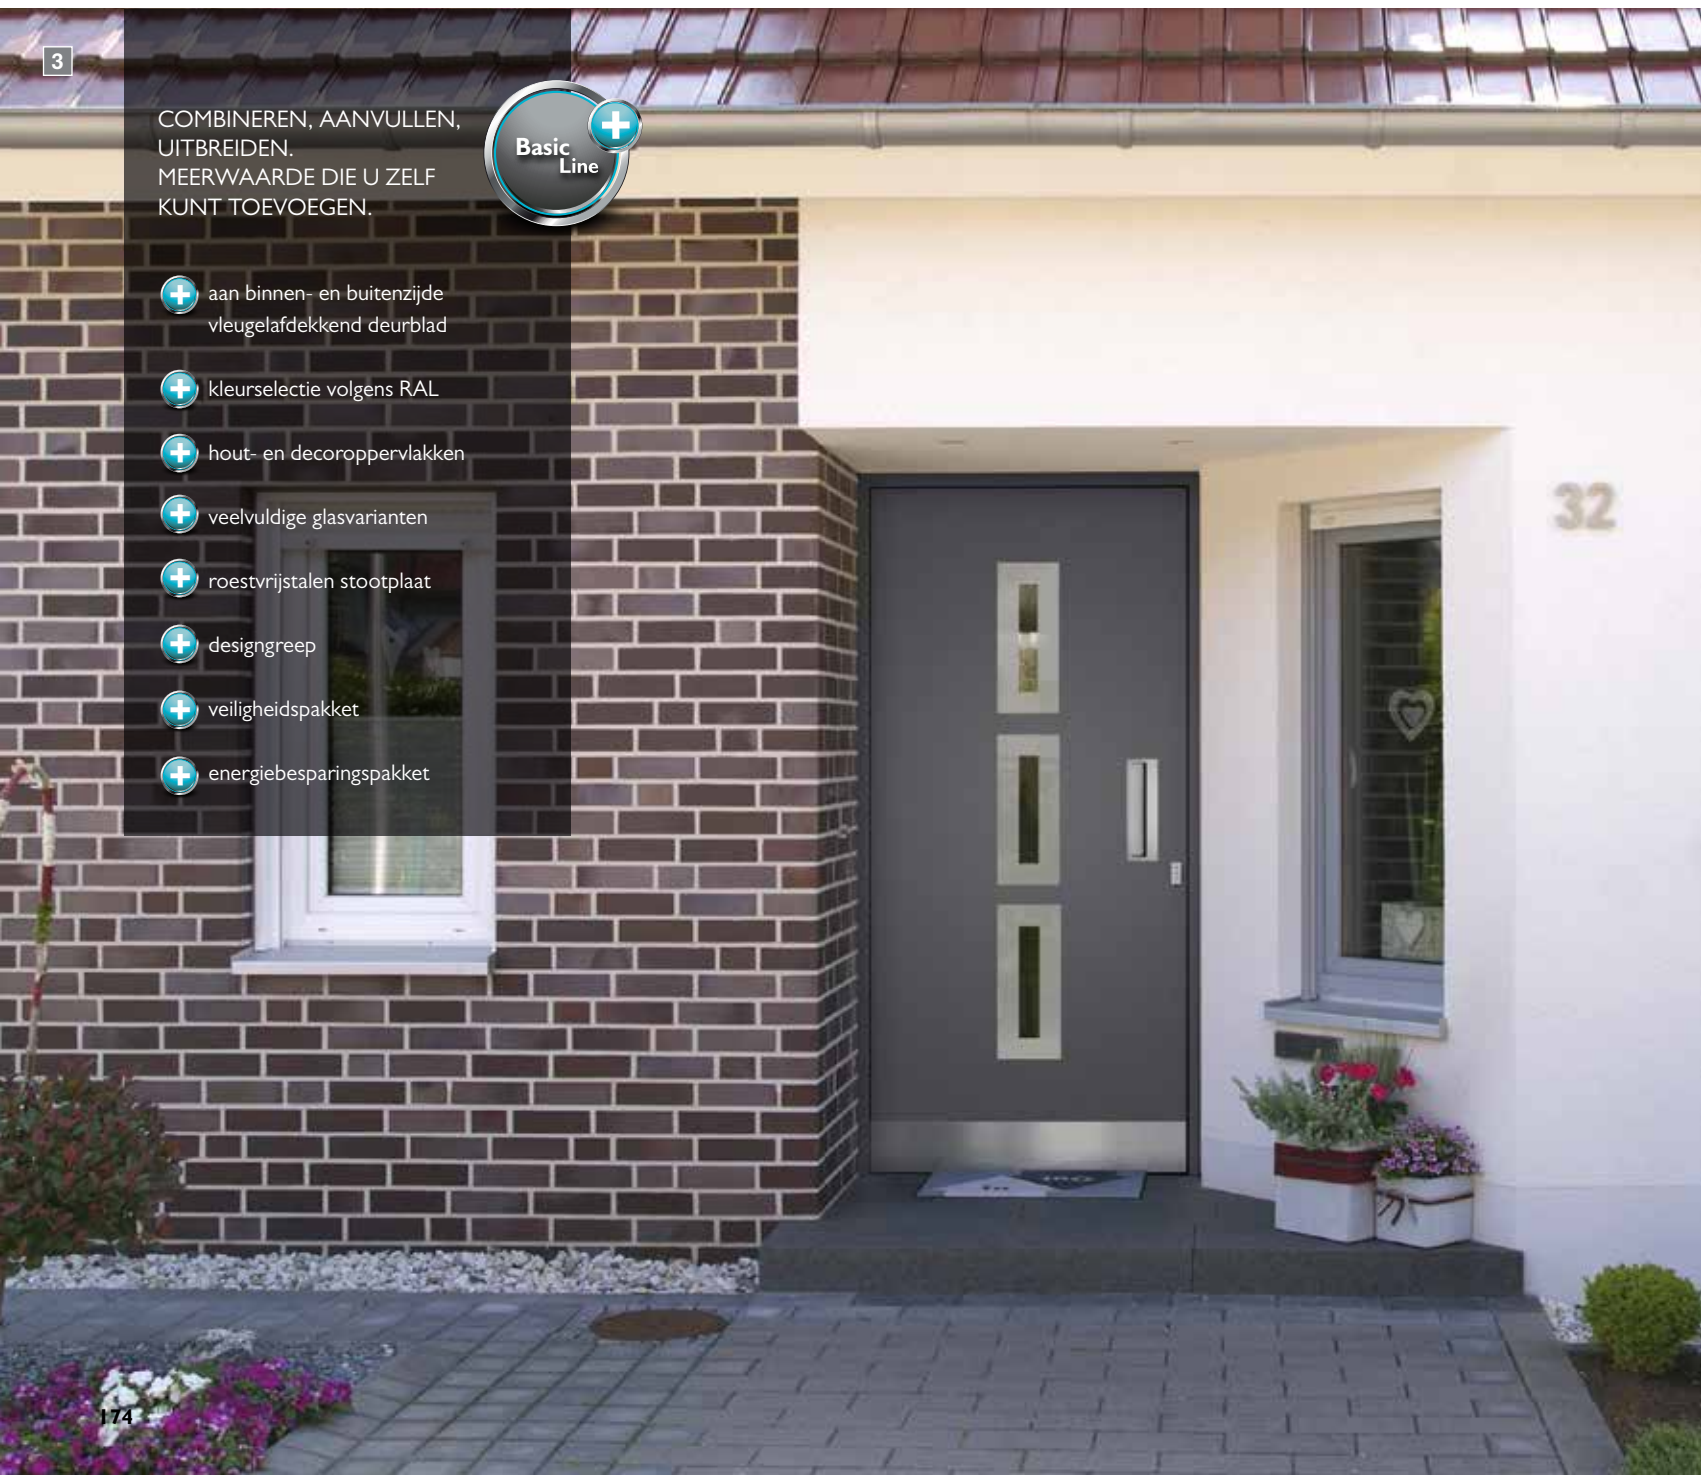

32

1
Buitenzijde

2
Buitenzijde

2
Binnenzijde

Heldan 6E

in de deurleugel geplaatst deurblad, **1**
helder glas, PG2,
roestvrijstalen profiel aan de buitenzijde,
zonder profiel aan de binnenzijde,
greep Maike, roestvrij staal mat