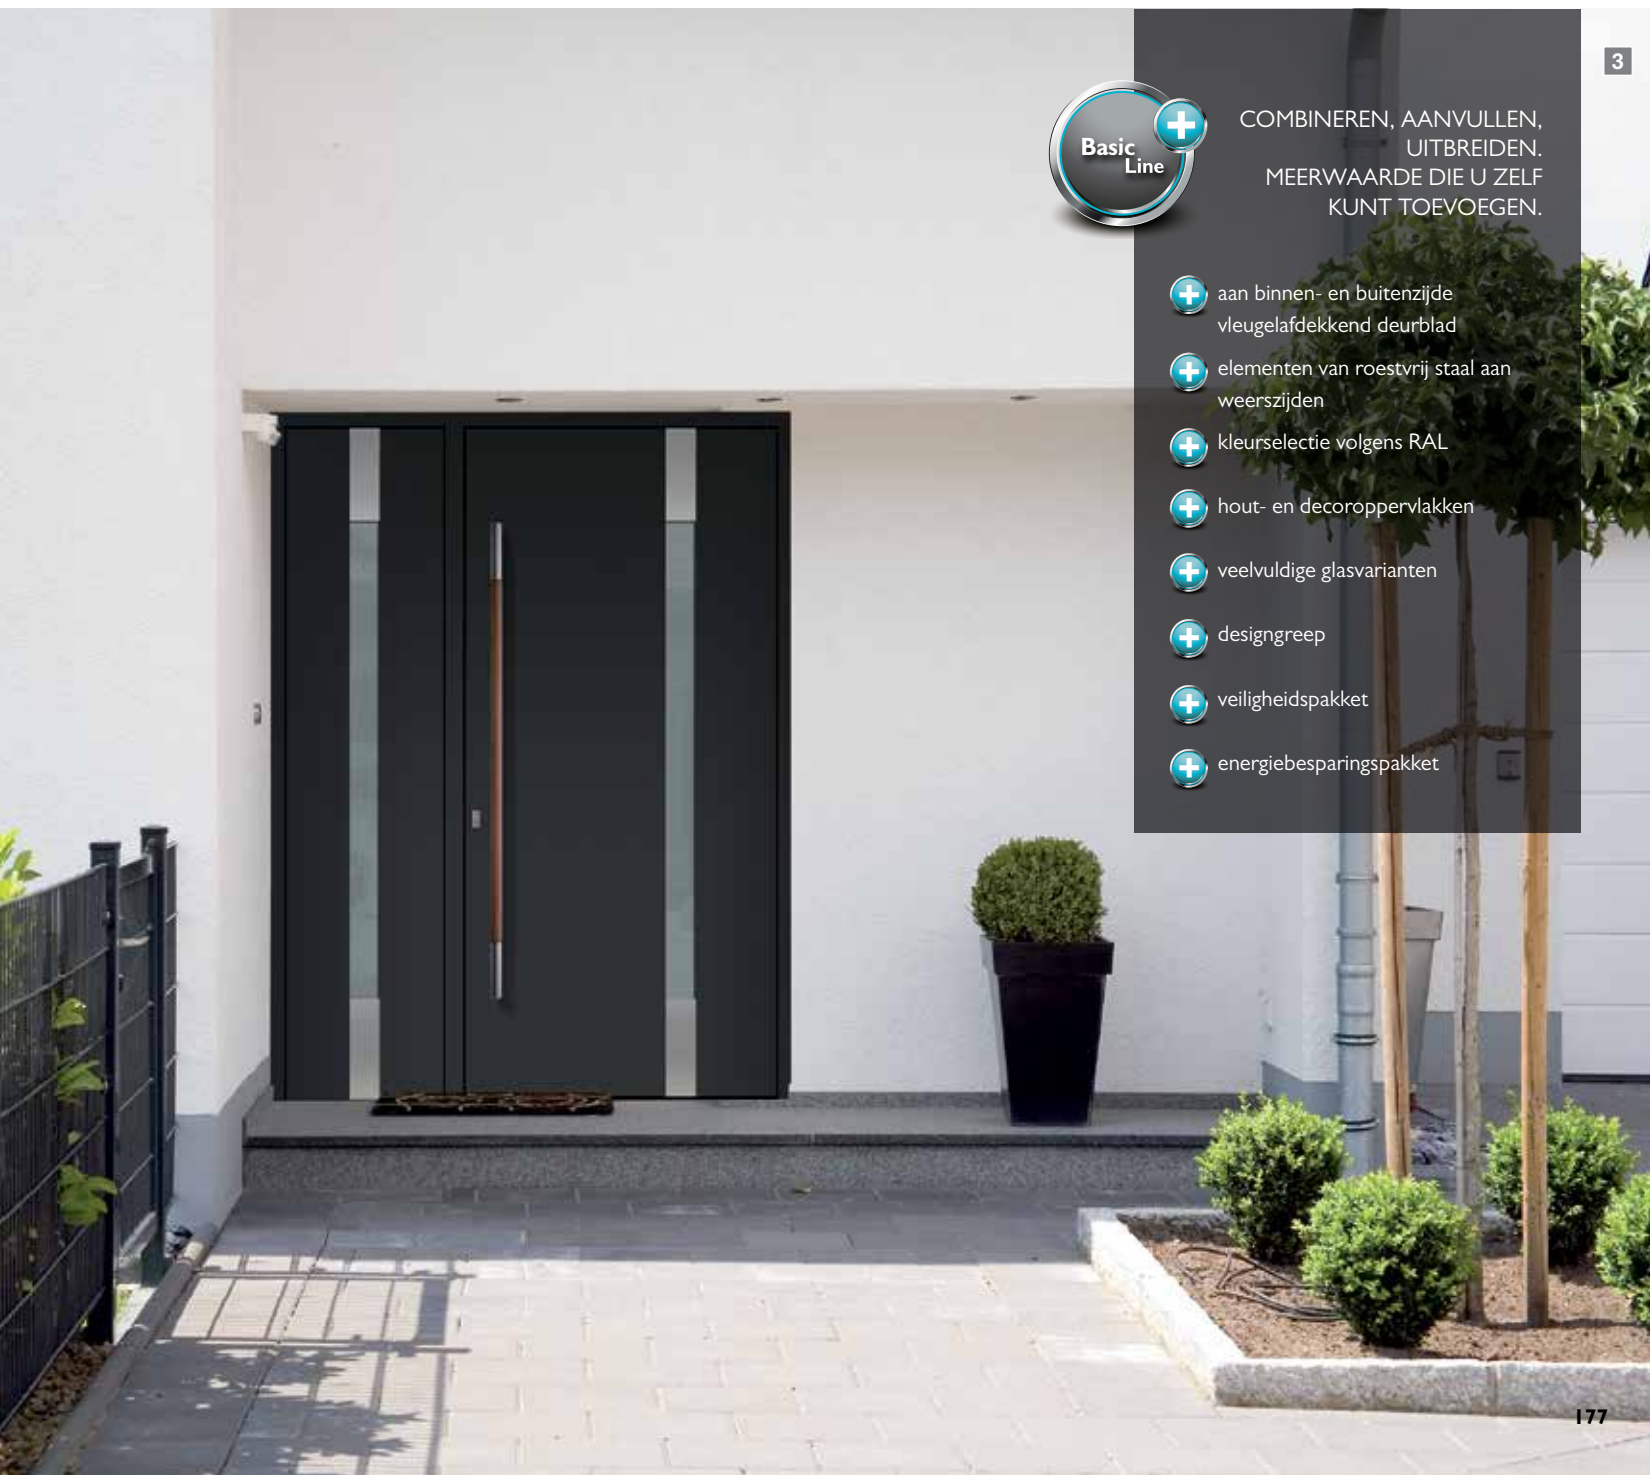

3
COMBINEREN, AANVULLEN,
UITBREIDEN.
MEERWAARDE DIE U ZELF
KUNT TOEVOEGEN.

- **+** aan binnen- en buitenzijde vleugelafdekkend deurblad
- **+** elementen van roestvrij staal aan weerszijden
- **+** kleurselectie volgens RAL
- **+** hout- en decoroppervlakken
- **+** veelvuldige glasvarianten
- **+** designgreep
- **+** veiligheidspakket
- **+** energiebesparingspakket