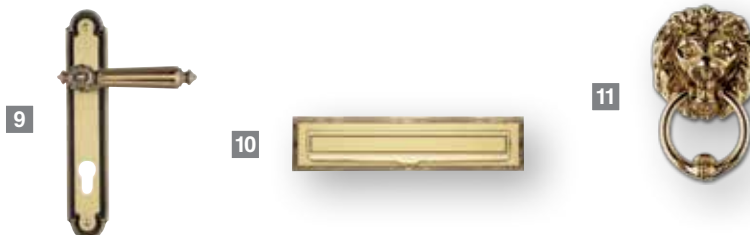

Brievenbus Aida 3

roestvrij staal mat met apart krantenvak
B 395 mm x H 330 mm x D 150 mm

Brievenbus Lindon 4

roestvrij staal mat / acrylglas
met apart krantenvak
B 400 mm x H 375 mm x D 130 mm

Brievenbus Roxy 5

roestvrij staal mat
B 320 mm x H 470 mm x D 130 mm

Lena 6

gebruineerd messing, beperkt weerbestendig
B 80 mm x H 295 mm

Ulla 7

gebruineerd messing, beperkt weerbestendig
B 65 mm x H 295 mm

Veiligheidsrozet voor profielcilinder 8

gebruineerd messing, beperkt weerbestendig
B 30 mm x H 70 mm, dikte 10 mm
artikelnr. 1014

Binnenkruk 9

gebruineerd messing, beperkt weerbestendig
B 45/135 mm x H 240 mm, dikte 10 mm
artikelnr. 1011

Brievenbusklep Monika 10

gebruineerd messing, beperkt weerbestendig
B 310 mm x H 75 mm

Deurklopper leeuwenkop 11

gebruineerd messing, beperkt weerbestendig
B 105 mm x H 170 mm

Alegro, gegoten brons 12

B 100 mm x H 330 mm

Laura, gegoten brons 13

B 80 mm x H 330 mm

Marlene, gegoten brons / roestvrij staal 14

B 75 mm x H 280 mm

Veiligheidsrozet voor profielcilinder, gegoten brons 15

B 32 x H 67, dikte 10 mm
artikelnr. 1064

Veiligheidsrozet voor profielcilinder, gegoten brons 16

met kernbescherming
instelbaar van 8 - 14 mm
B 37 mm x H 78 mm, dikte 16 mm
artikelnr. 1754

Drukkerbeslag, gegoten brons 17

(1056 + 1057)
B 40/120 mm x H 265 mm, dikte 12 mm
artikelnr. 1055

Binnenkruk Diagonale, gegoten brons 18

B 40/120 mm x H 265 mm, dikte 12 mm
Artikelnr. 1057

Leeuwenkop, gegoten brons 19

B 105 mm x H 170 mm
Artikelnr. 1250