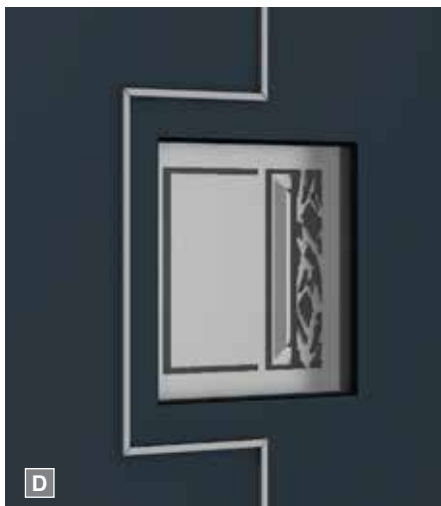

Altera

1 Altera 2 PG11

vleugelafdekkend deurblad, matte lisenen van roestvrij staal aan de buitenzijde, siergroeven aan de binnenzijde, designglas 'Ameca', helder glas met gedeeltelijke mattering, matte structuur en facetstenen, zijdelen glas 'Bonn', volledig gematteerd, greep Line, roestvrij staal mat

2 Altera 2 PG8

aan weerszijden vleugelafdekkend deurblad, matte lisenen van roestvrij staal aan de buitenzijde, siergroeven aan de binnenzijde, glas 'Berlin', helder glas met gedeeltelijke mattering, greep Magic 1600 mm, roestvrij staal mat

D matte lisenen van roestvrij staal, designglas 'Ameca'