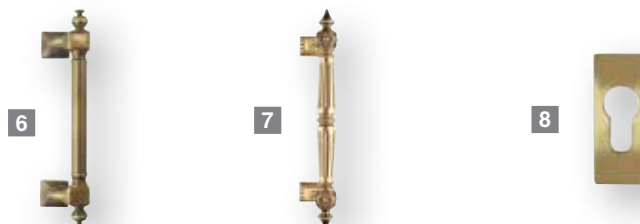

Brievenbus Aida 3

roestvrij staal mat met apart krantenvak
B 395 mm x H 330 mm x D 150 mm

Brievenbus Lindon 4

roestvrij staal mat / acrylglas
met apart krantenvak
B 400 mm x H 375 mm x D 130 mm

Brievenbus Roxy 5

roestvrij staal mat
B 320 mm x H 470 mm x D 130 mm

Lena 6

gebruineerd messing, beperkt weerbestendig
B 80 mm x H 295 mm

Ulla 7

gebruineerd messing, beperkt weerbestendig
B 65 mm x H 295 mm

Veiligheidsrozet voor profielcilinder 8

gebruineerd messing, beperkt weerbestendig
B 30 mm x H 70 mm, dikte 10 mm
artikelnr. 1014

Binnenkruk 9

gebruineerd messing, beperkt weerbestendig
B 45/135 mm x H 240 mm, dikte 10 mm
artikelnr. 1011

Brievenbusklep Monika 10

gebruineerd messing, beperkt weerbestendig
B 310 mm x H 75 mm

Deurklopper leeuwenkop 11

gebruineerd messing, beperkt weerbestendig
B 105 mm x H 170 mm

Alegro, gegoten brons 12

B 100 mm x H 330 mm

Laura, gegoten brons 13

B 80 mm x H 330 mm

Marlene, gegoten brons / roestvrij staal 14

B 75 mm x H 280 mm

Veiligheidsrozet voor profielcilinder, gegoten brons 15

B 32 x H 67, dikte 10 mm
artikelnr. 1064

Veiligheidsrozet voor profielcilinder, gegoten brons 16

met kernbescherming
instelbaar van 8 - 14 mm
B 37 mm x H 78 mm, dikte 16 mm
artikelnr. 1754

Drukkerbeslag, gegoten brons 17

(1056 + 1057)
B 40/120 mm x H 265 mm, dikte 12 mm
artikelnr. 1055

Binnenkruk Diagonale, gegoten brons 18

B 40/120 mm x H 265 mm, dikte 12 mm
Artikelnr. 1057

Leeuwenkop, gegoten brons 19

B 105 mm x H 170 mm
Artikelnr. 1250