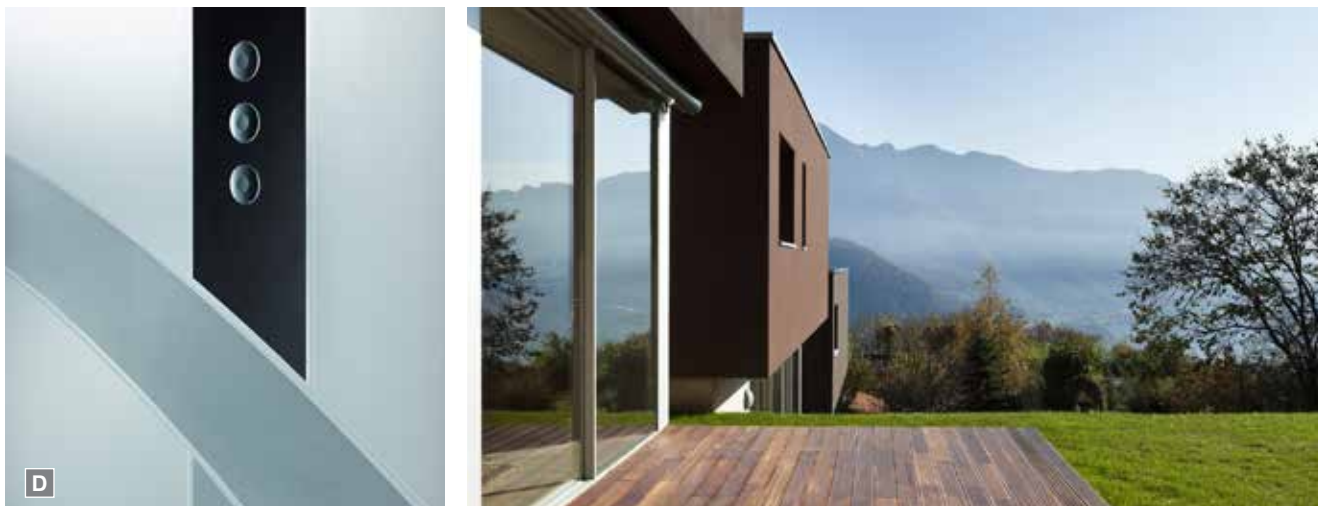

Daylight

1 Daylight PG3

driedubbel glas met gedeeltelijke mattering aan de binnenzijde in twee verschillende matteringsgradaties, mat ingeslepen groeven en facetstenen, zijdeel Buddy Holly, driedubbel glas met binnenliggende mattering in twee verschillende matteringsgradaties en mat ingeslepen groeven, greep Maïke, roestvrij staal mat