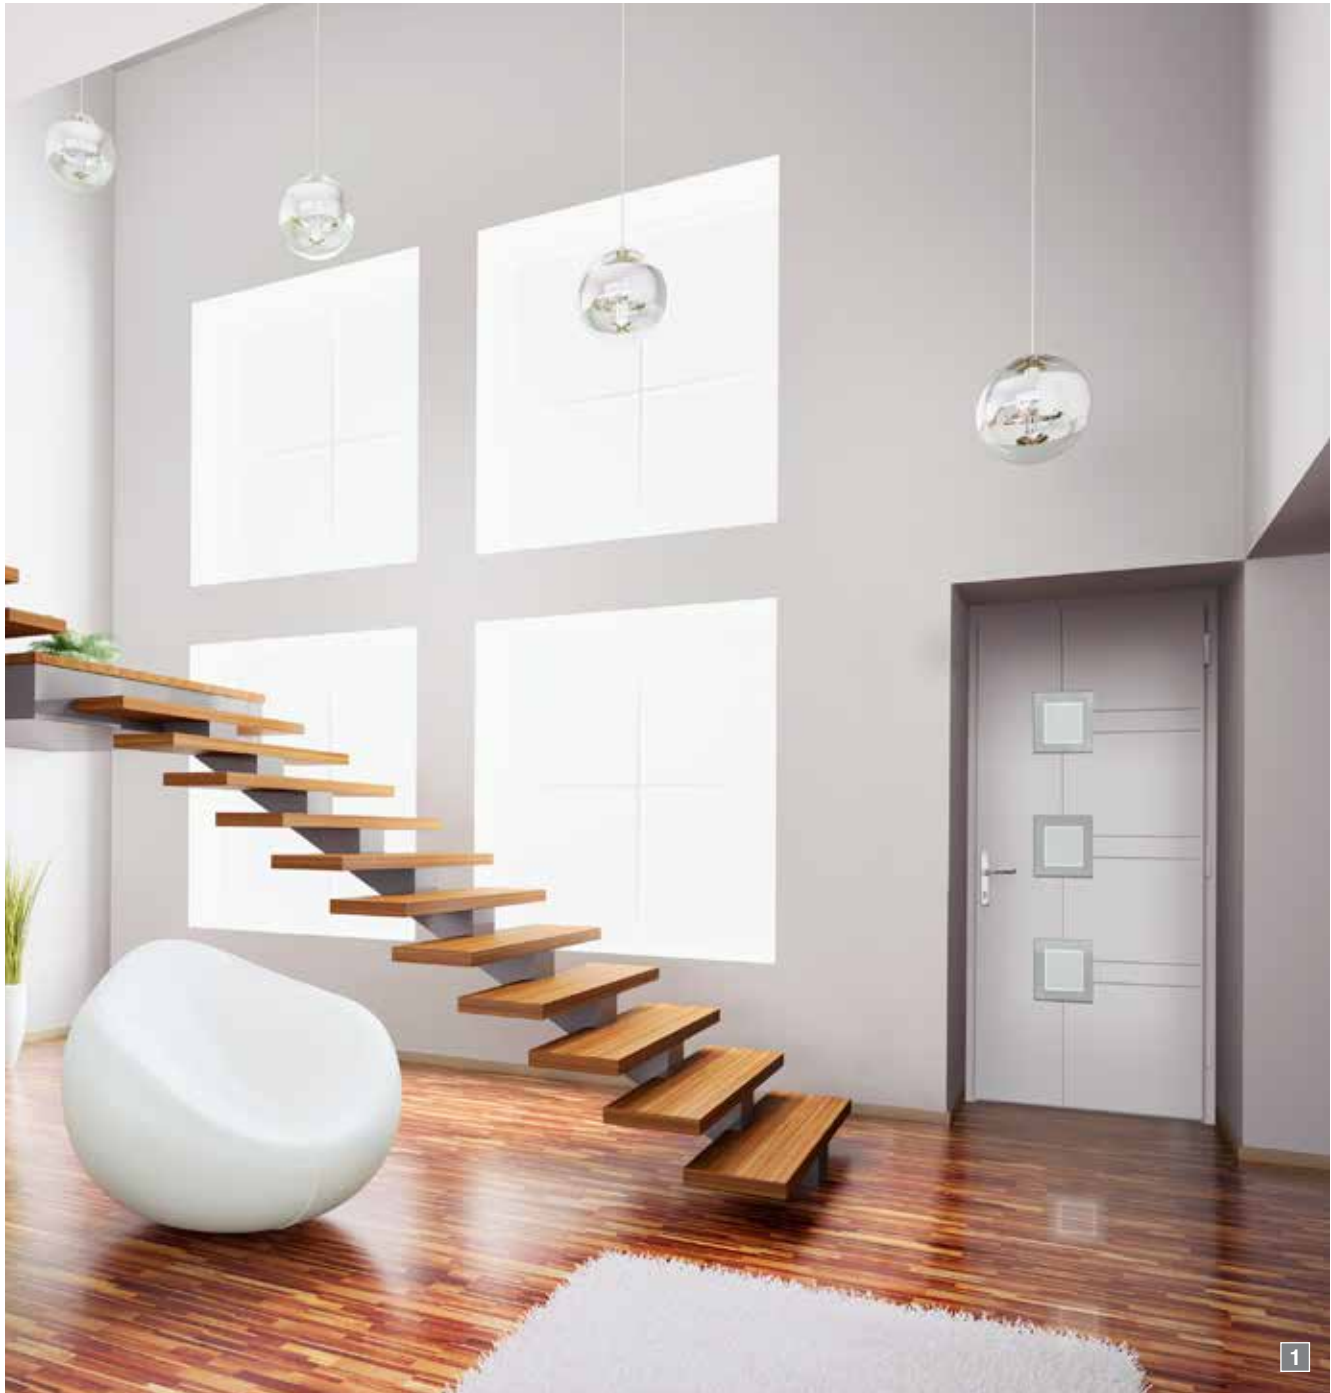

1

Het Perfect-Line-pakket omvat:

- aan buitenzijde vleugelafdekkend deurblad ✓
- kleurselectie volgens RAL ✓
- roestvrij stalen lisenen aan de buitenzijde, siergroeven aan de binnenzijde ✓
- veelvuldige glasvarianten ✓
- driedubbel glas 0,7 Ug-waarde ✓