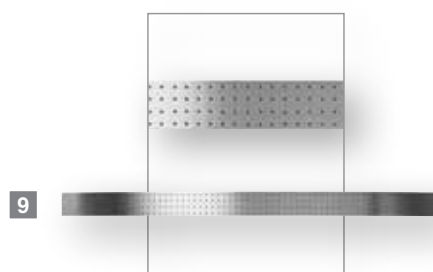

Eternal 10

roestvrij staal mat
B 98 mm x H 535 mm