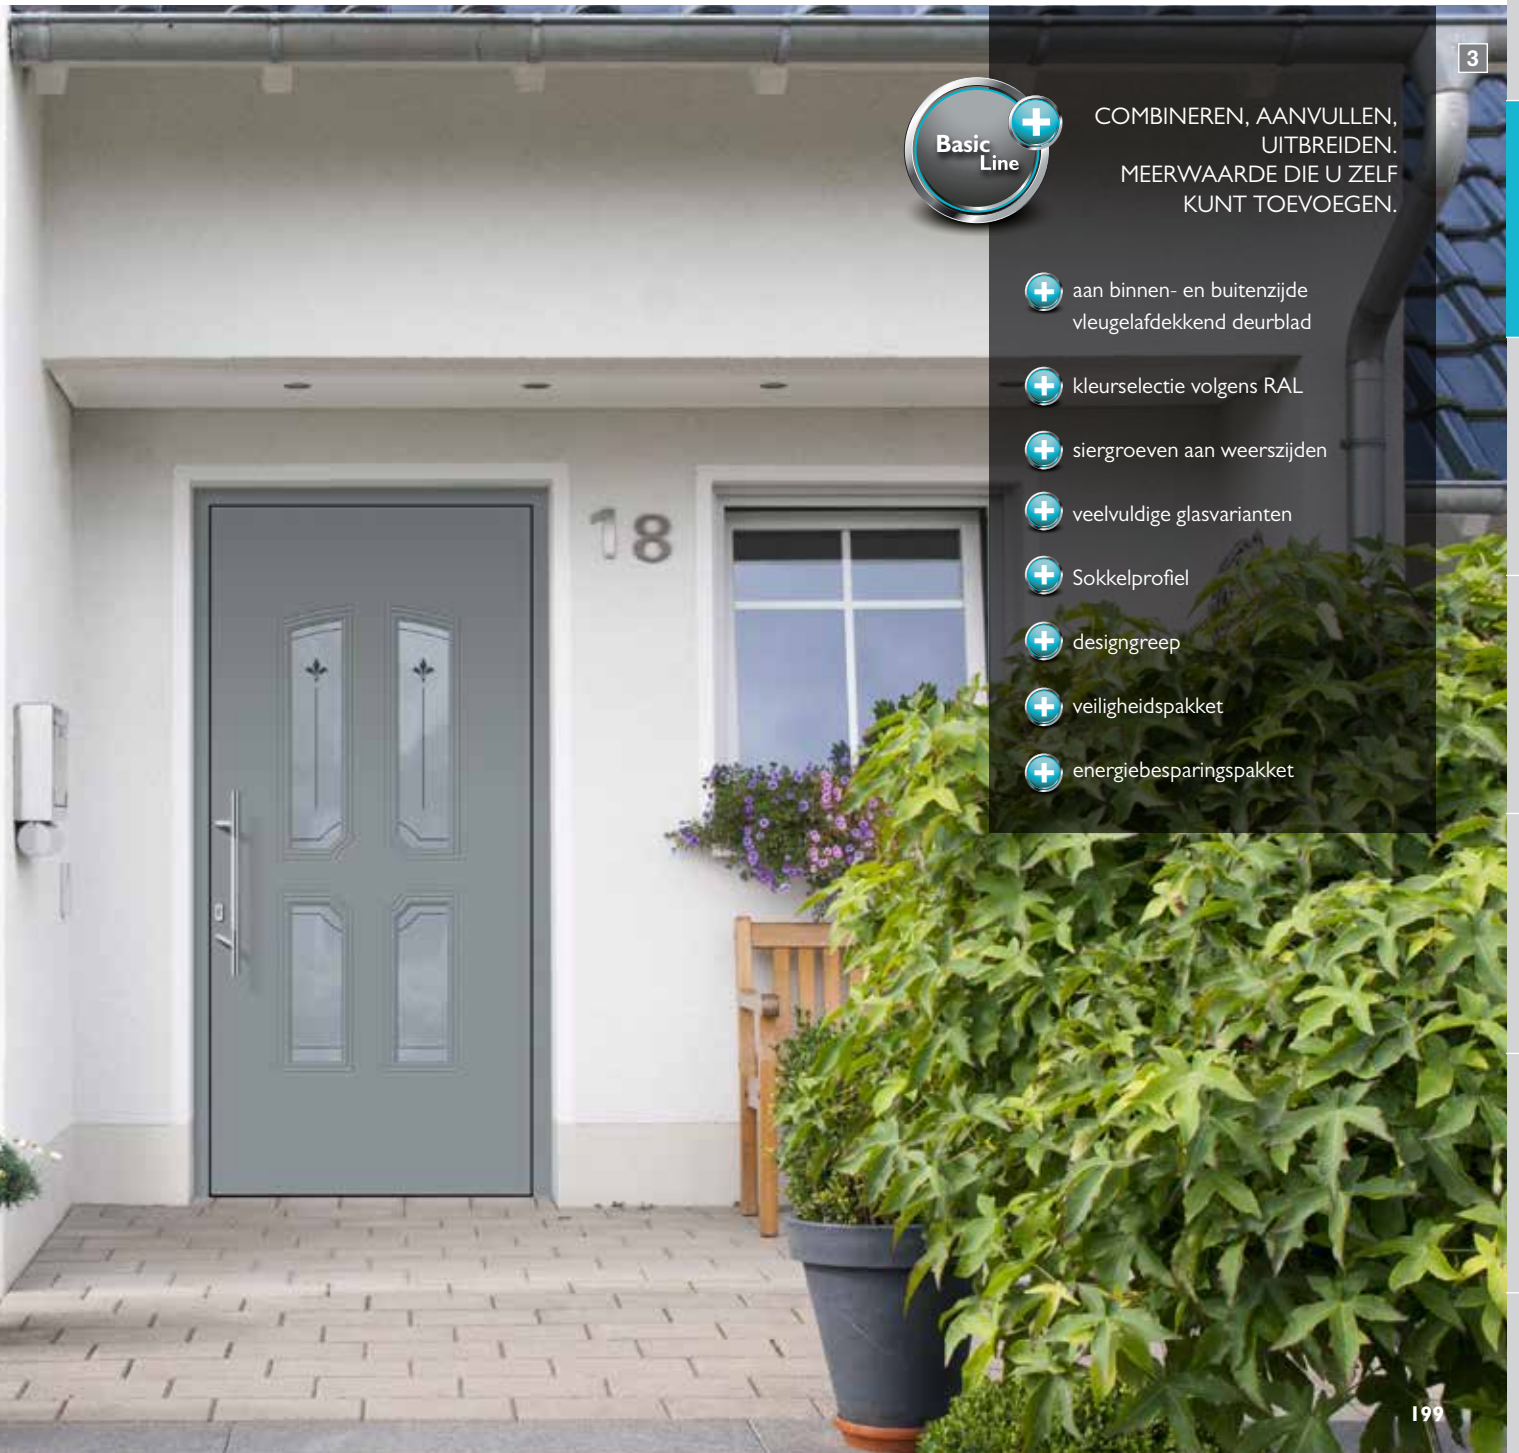

3
COMBINEREN, AANVULLEN,
UITBREIDEN.
MEERWAARDE DIE U ZELF
KUNT TOEVOEGEN.

- aan binnen- en buitenzijde vleugelafdekkend deurblad
- kleurselectie volgens RAL
- siergroeven aan weerszijden
- veelvuldige glasvarianten
- Sokkelprofiel
- designgreep
- veiligheidspakket
- energiebesparingspakket